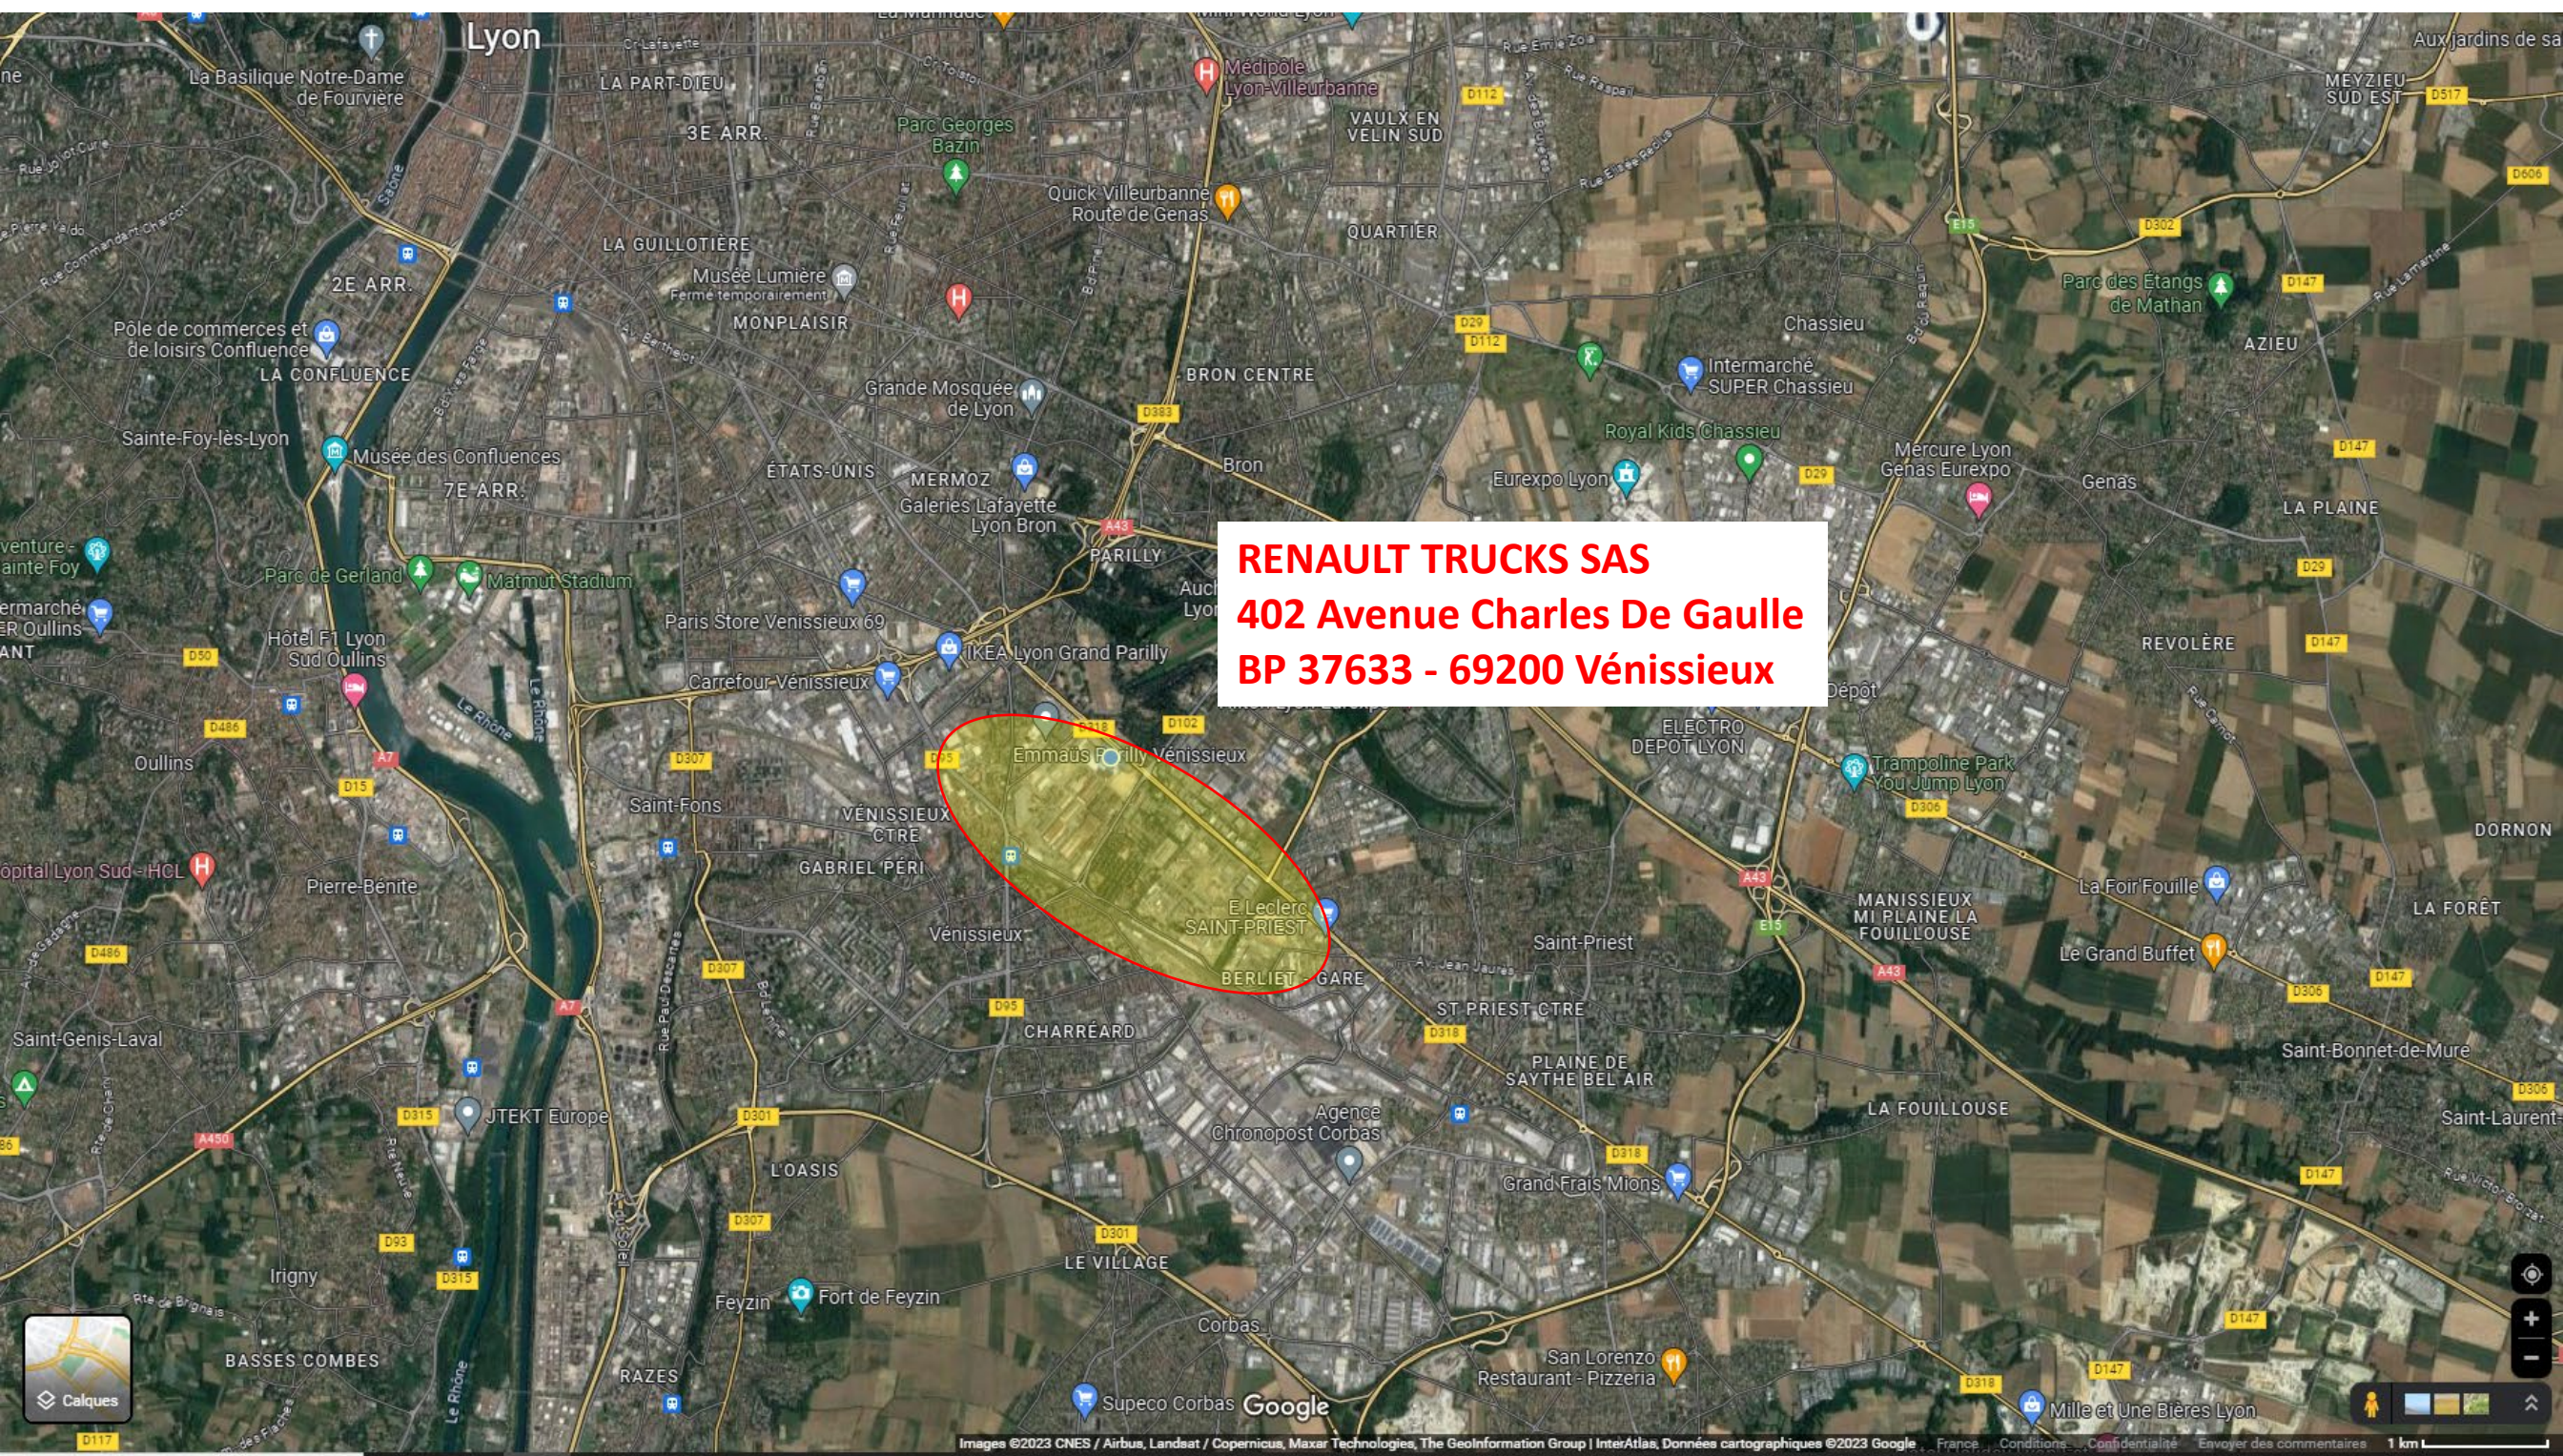

Annexe 3

Plan de situation de la zone d'implantation.

RENAULT TRUCKS SAS
402 Avenue Charles De Gaulle
BP 37633 - 69200 Vénissieux

Projet

RENAULT TRUCKS SAS
402 Avenue Charles De Gaulle
BP 37633 - 69200 Vénissieux

Projet

Limite de propriété

Extérieur du site

Établissement de LYON – Site de Vénissieux